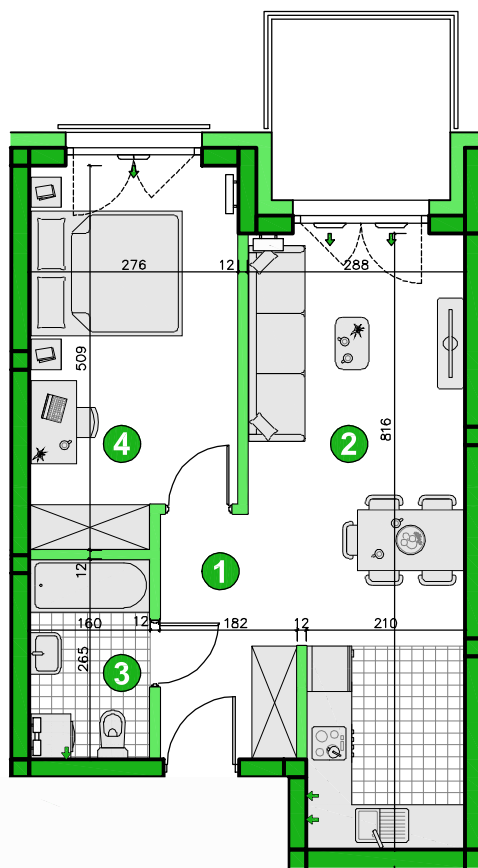

KONDYGNACJA **PIĘTRO 4**  
 POKOJE **2**  
 POWIERZCHNIA **42,98m<sup>2</sup>**

Przedstawiona aranżacja lokalu ma charakter wyłącznie reklamowy i informacyjny oraz nie stanowi oferty w rozumieniu ustawy z dnia 23 kwietnia 1964 r. Kodeks Cywilny.

### ZESTAWIENIE POWIERZCHNI

1	Korytarz	4,68m <sup>2</sup>
2	Pokój dzienny z aneksem	21,06m <sup>2</sup>
3	Łazienka	4,12m <sup>2</sup>
4	Pokój	13,12m <sup>2</sup>
<b>Razem</b>		<b>42,98m<sup>2</sup></b>
	Balkon	5,60m <sup>2</sup>