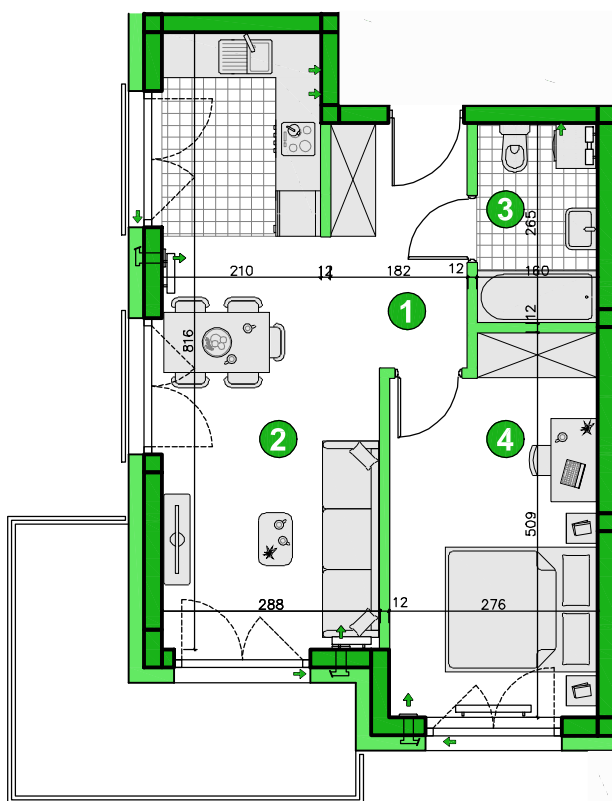

KONDYGNACJA **PIĘTRO 2**
 POKOJE **2**
 POWIERZCHNIA **42,98m²**

Przedstawiona aranżacja lokalu ma charakter wyłącznie reklamowy i informacyjny oraz nie stanowi oferty w rozumieniu ustawy z dnia 23 kwietnia 1964 r. Kodeks Cywilny.

ZESTAWIENIE POWIERZCHNI

1	Korytarz	4,68m ²
2	Pokój dzienny z aneksem	21,06m ²
3	Łazienka	4,12m ²
4	Pokój	13,12m ²
Razem		42,98m²
	Balkon	9,90m ²