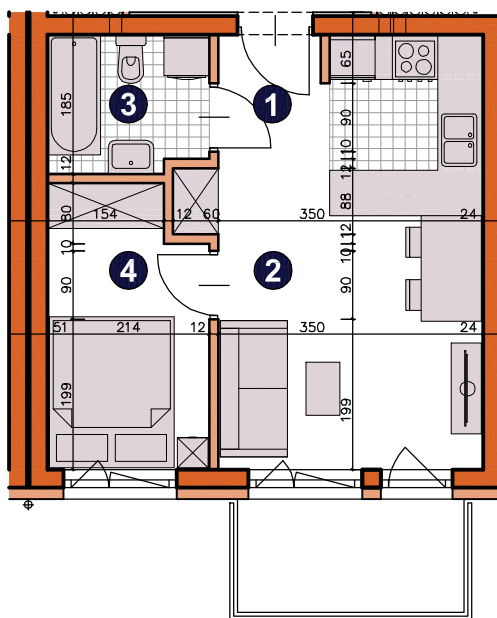

osiedle 
ŚWIERGOTKI
 ul. Świergotki i Przepiórki, Szczecin

KONDYGNACJA **PIĘTRO 2**POKOJE **2**POWIERZCHNIA **31,47m²**

ZESTAWIENIE POWIERZCHNI

1	Korytarz	2,34m ²
2	Pokój dzienny z aneksem	17,96m ²
3	Łazienka	3,72m ²
4	Pokój	7,45m ²
RAZEM		31,47m²
	Balkon	4,50m ²