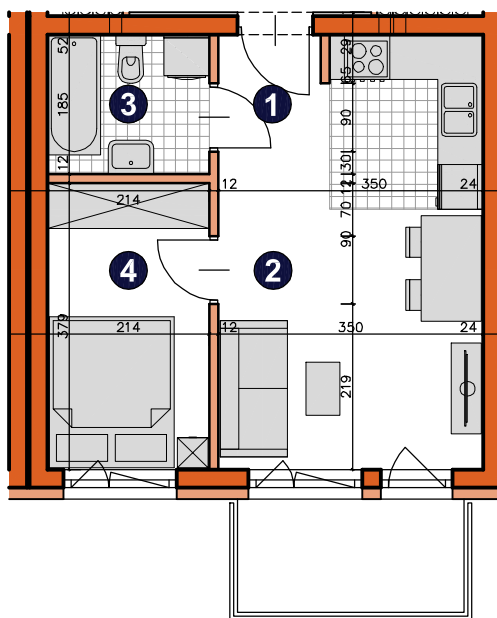

osiedle 
ŚWIERGOTKI
 ul. Świergotki i Przepiórki, Szczecin

KONDYGNACJA **PIĘTRO 2**POKOJE **2**POWIERZCHNIA **31,55m²**

ZESTAWIENIE POWIERZCHNI

1	Korytarz	2,93m ²
2	Pokój dzienny z aneksem	16,85m ²
3	Łazienka	3,84m ²
4	Pokój	7,93m ²
RAZEM		31,55m²
	Balkon	4,50m ²