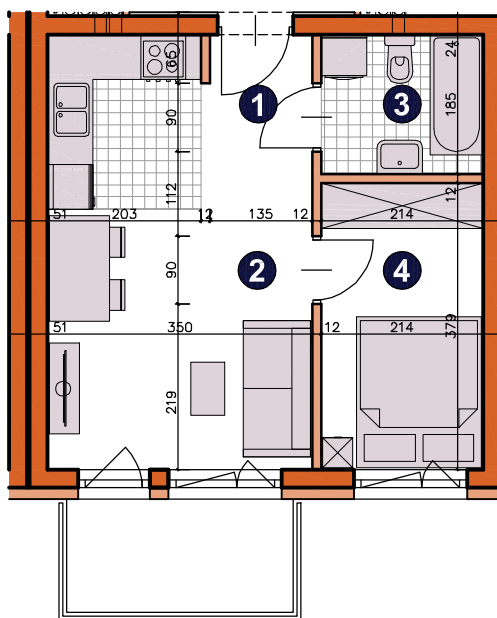

osiedle 
ŚWIERGOTKI
 ul. Świergotki i Przepiórki, Szczecin

KONDYGNACJA **PIĘTRO 1**POKOJE **2**POWIERZCHNIA **31,55m²**

ZESTAWIENIE POWIERZCHNI

1	Korytarz	2,93m ²
2	Pokój dzienny z aneksem	16,85m ²
3	Łazienka	3,84m ²
4	Pokój	7,93m ²
RAZEM		31,55m²
	Balkon	4,50m ²