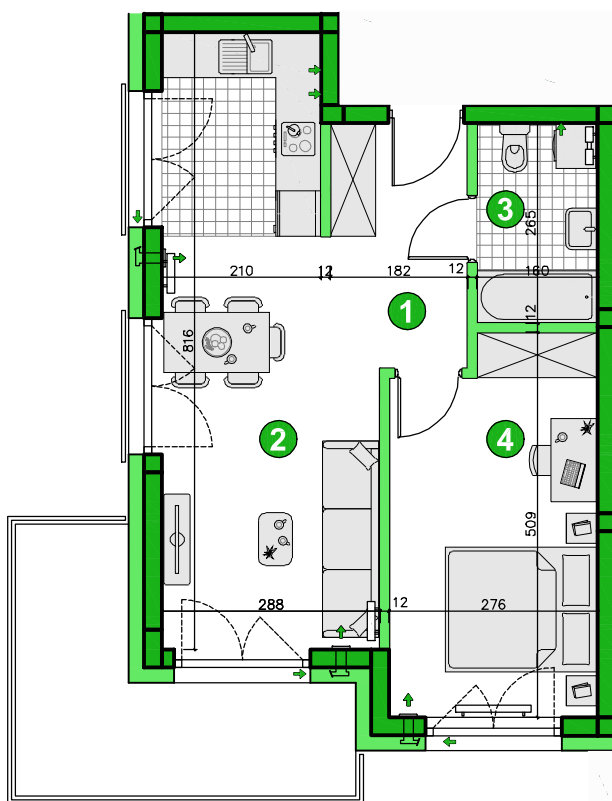

KONDYGNACJA **PIĘTRO 3**
 POKOJE **2**
 POWIERZCHNIA **42,98m²**

Przedstawiona aranżacja lokalu ma charakter wyłącznie reklamowy i informacyjny oraz nie stanowi oferty w rozumieniu ustawy z dnia 23 kwietnia 1964 r. Kodeks Cywilny.

ZESTAWIENIE POWIERZCHNI

1	Korytarz	4,68m ²
2	Pokój dzienny z aneksem	21,06m ²
3	Łazienka	4,12m ²
4	Pokój	13,12m ²
Razem		42,98m²
	Balkon	9,90m ²