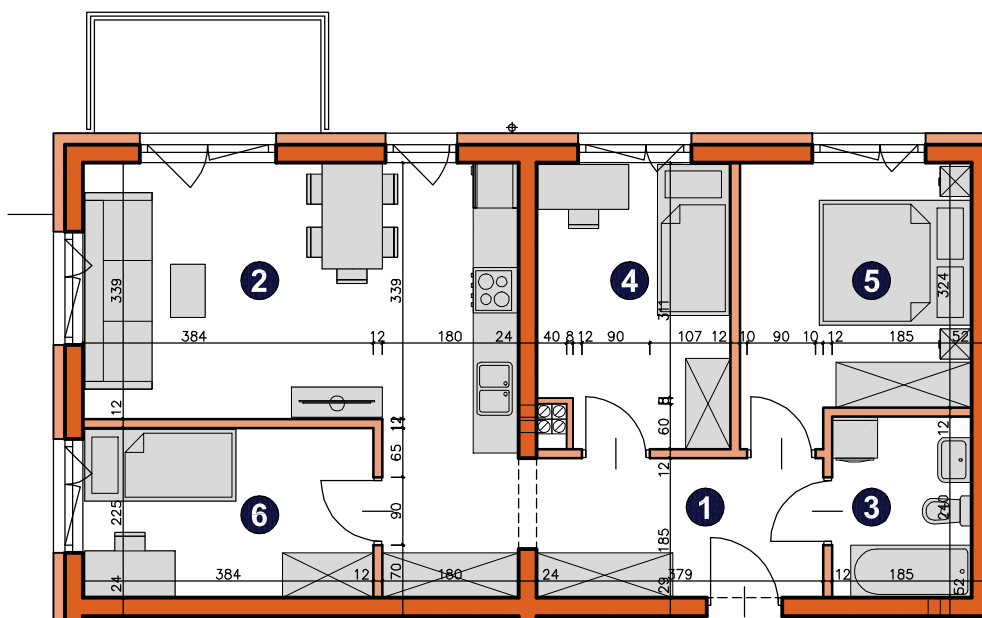

osiedle
ŚWIERGOTKI
ul. Świergotki i Przepiórki, Szczecin

KONDYGNACJA **PIĘTRO 1**
POKOJE **4**
POWIERZCHNIA **62,63m²**

ZESTAWIENIE POWIERZCHNI

1	Korytarz	6,84m ²
2	Pokój dzienny z aneksem	23,45m ²
3	Łazienka	4,31m ²
4	Pokój	10,35m ²
5	Pokój	9,22m ²
6	Pokój	8,46m ²
RAZEM		62,63m²
	Balkon	4,50m ²