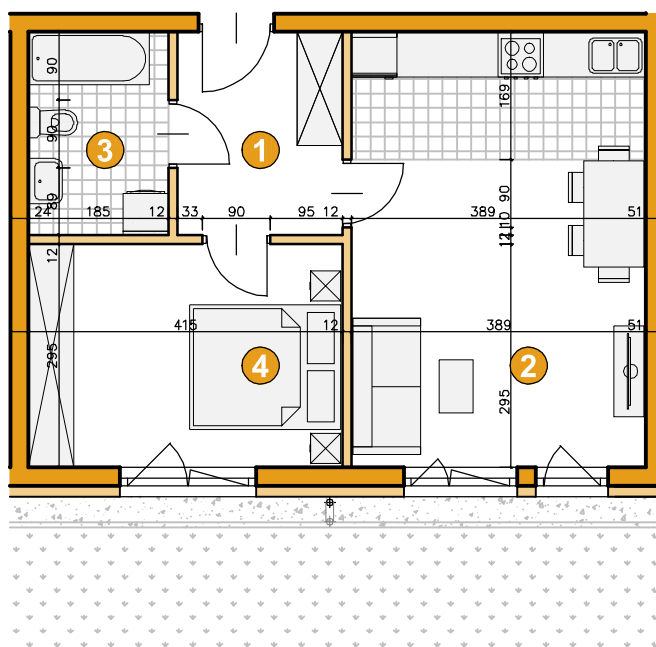

osiedle 
ŚWIERGOTKI

ul. Świergotki i Przepiórki, Szczecin

KONDYGNACJA **PARTER**

POKOJE **2**

POWIERZCHNIA **44,71m²**

ZESTAWIENIE POWIERZCHNI

1	Korytarz	5,72m ²
2	Pokój dzienny z aneksem	22,12m ²
3	Łazienka	4,84m ²
4	Pokój	12,03m ²
Razem		44,71m²
	Ogródek	123m ²