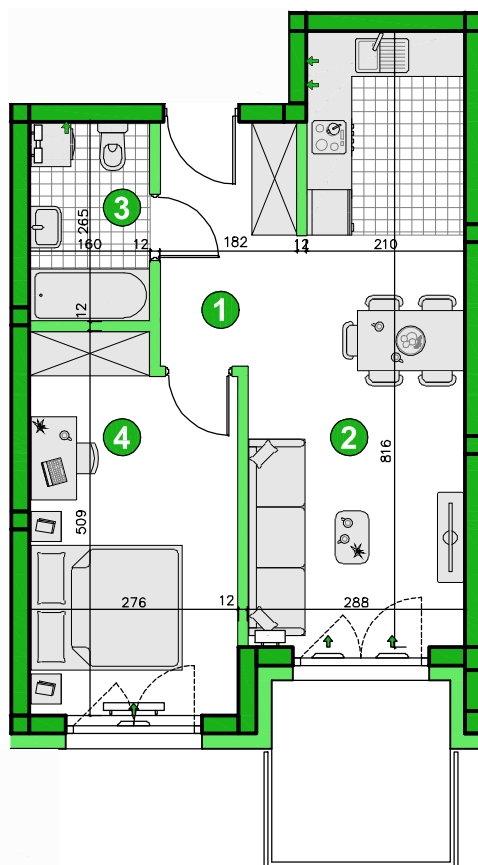

KONDYGNACJA PIĘTRO 4

POKOJE 2

POWIERZCHNIA 42,98m<sup>2</sup>

Przedstawiona aranżacja lokalu ma charakter wyłącznie reklamowy i informacyjny oraz nie stanowi oferty w rozumieniu ustawy z dnia 23 kwietnia 1964 r. Kodeks Cywilny.

### ZESTAWIENIE POWIERZCHNI

1	Korytarz	4,68m <sup>2</sup>
2	Pokój dzienny z aneksem	21,06m <sup>2</sup>
3	Łazienka	4,12m <sup>2</sup>
4	Pokój	13,12m <sup>2</sup>
<b>Razem</b>		<b>42,98m<sup>2</sup></b>
	Balkon	5,60m <sup>2</sup>