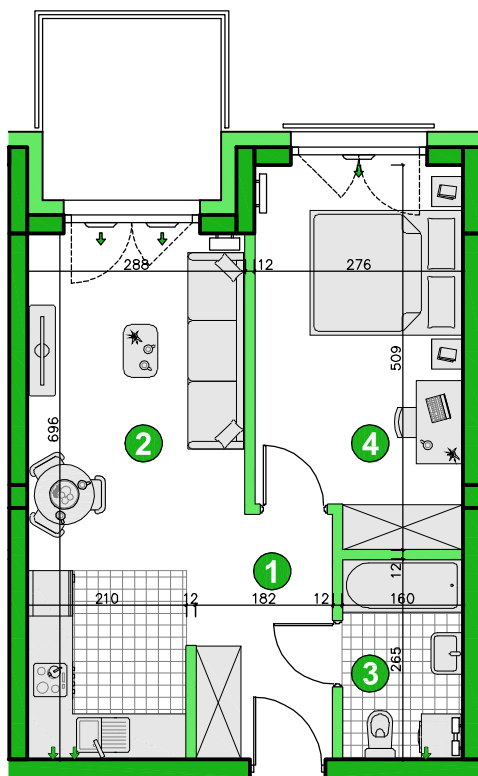

KONDYGNACJA **PIĘTRO 2**
 POKOJE **2**
 POWIERZCHNIA **40,48m²**

Przedstawiona aranżacja lokalu ma charakter wyłącznie reklamowy i informacyjny oraz nie stanowi oferty w rozumieniu ustawy z dnia 23 kwietnia 1964 r. Kodeks Cywilny.

ZESTAWIENIE POWIERZCHNI

1	Korytarz	4,67m ²
2	Pokój dzienny z aneksem	18,58m ²
3	Łazienka	4,11m ²
4	Pokój	13,12m ²
Razem		40,48m²
	Balkon	5,60m ²