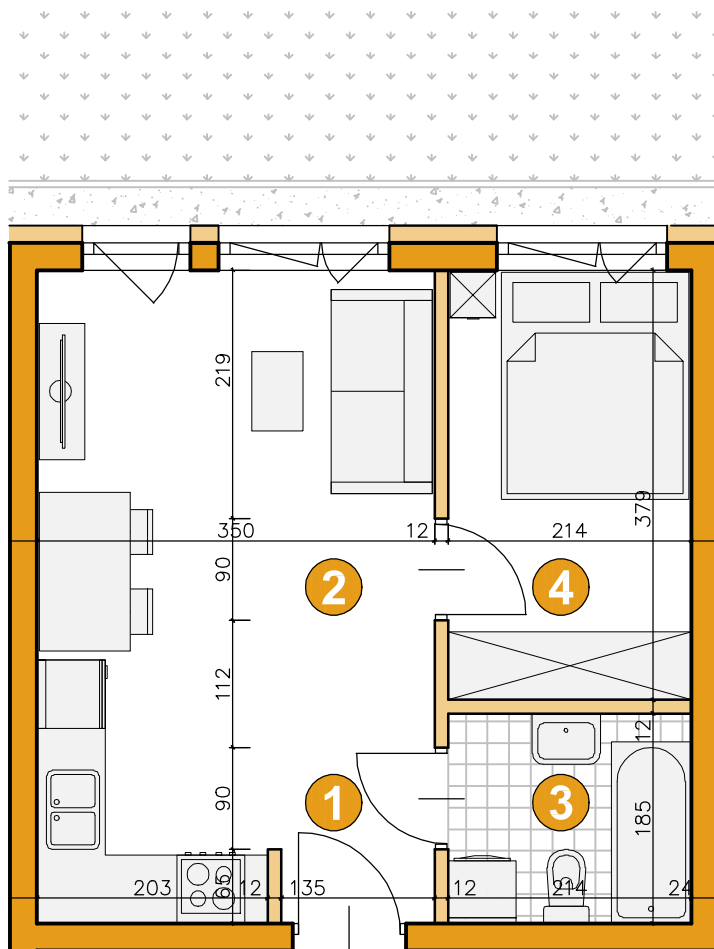

osiedle
ŚWIERGOTKI

ul. Świergotki i Przepiórki, Szczecin

KONDYGNACJA **PARTER**

POKOJE **2**

POWIERZCHNIA **31,55m²**

ZESTAWIENIE POWIERZCHNI

1	Korytarz	2,93m ²
2	Pokój dzienny z aneksem	16,85m ²
3	Łazienka	3,84m ²
4	Pokój	7,93m ²
Razem		31,55m²
Ogródek		17m ²