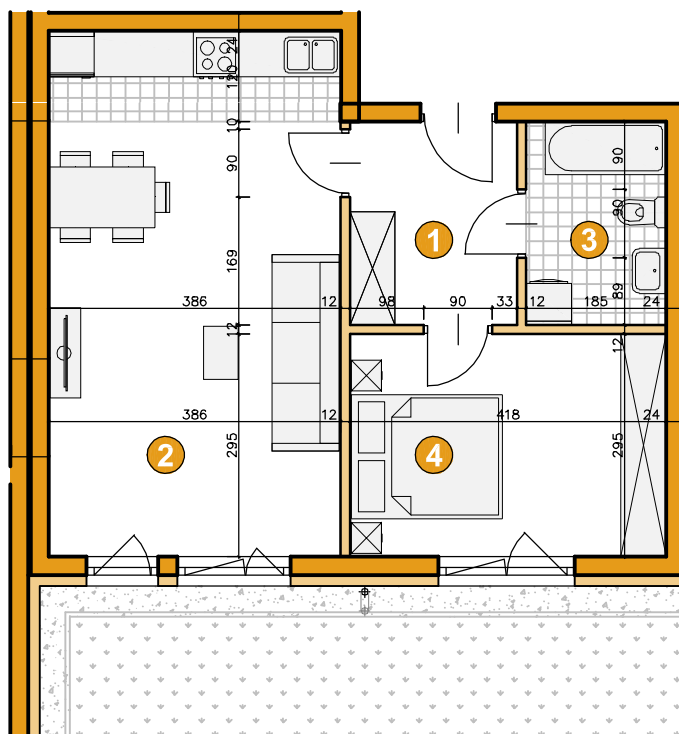

osiedle
ŚWIERGOTKI

ul. Świergotki i Przepiórki, Szczecin

KONDYGNACJA **PARTER**

POKOJE **2**

POWIERZCHNIA **49,30m²**

ZESTAWIENIE POWIERZCHNI

1	Korytarz	5,80m ²
2	Pokój dzienny z aneksem	26,54m ²
3	Łazienka	4,84m ²
4	Pokój	12,12m ²
Razem		49,30
	Ogródek	125m ²