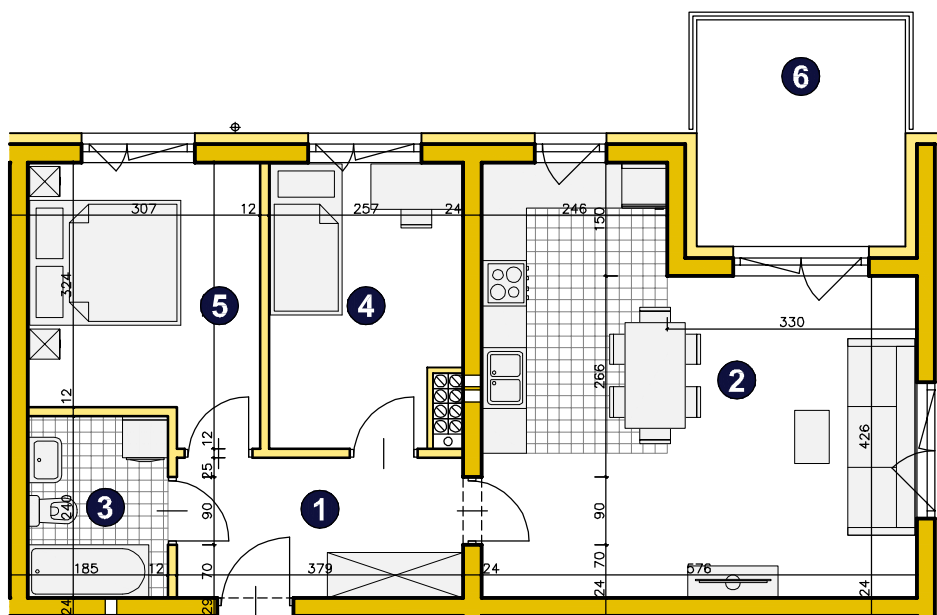

O S I E D L E
POD PAPUGAMI

ul. Mała Błonia, Szczecin

KONDYGNACJA **PIĘTRO 3**

POKOJE **3**

POWIERZCHNIA **58,41m²**

ZESTAWIENIE POWIERZCHNI

1	Korytarz	6,84m ²
2	Pokój dzienny z aneksem	27,88m ²
3	Łazienka	4,31m ²
4	Pokój	9,03m ²
5	Pokój	10,35m ²
RAZEM		58,41m²
6	Balkon	8,28m ²