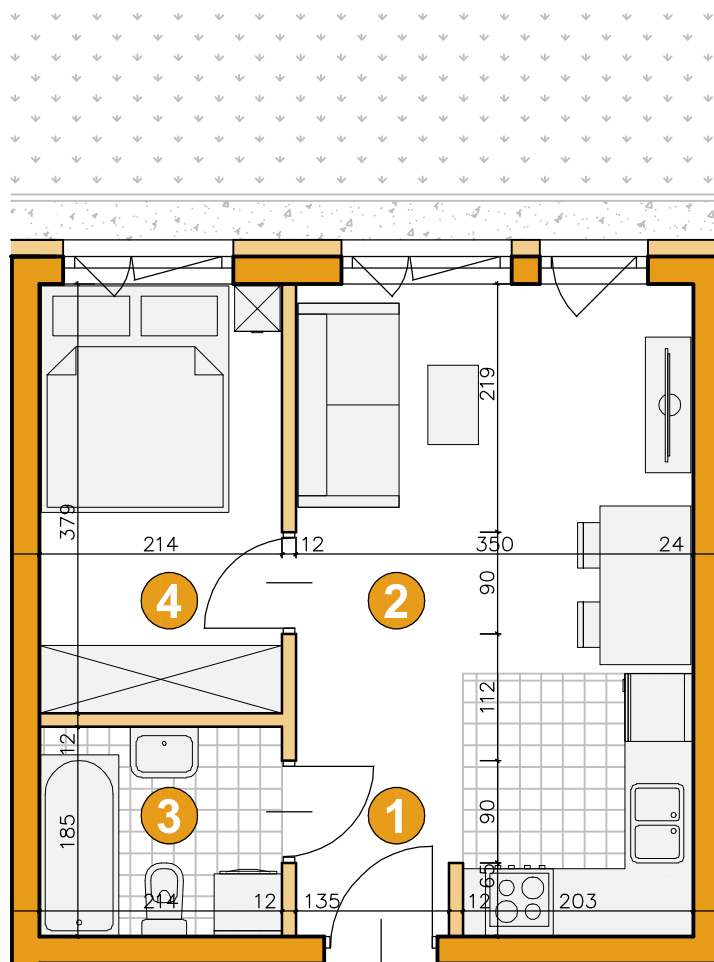

osiedle 
ŚWIERGOTKI

ul. Świergotki i Przepiórki, Szczecin

KONDYGNACJA **PARTER**

POKOJE **2**

POWIERZCHNIA **31,55m²**

ZESTAWIENIE POWIERZCHNI

1	Korytarz	2,93m ²
2	Pokój dzienny z aneksem	16,85m ²
3	Łazienka	3,84m ²
4	Pokój	7,93m ²
Razem		31,55m²
	Ogródek	20m ²