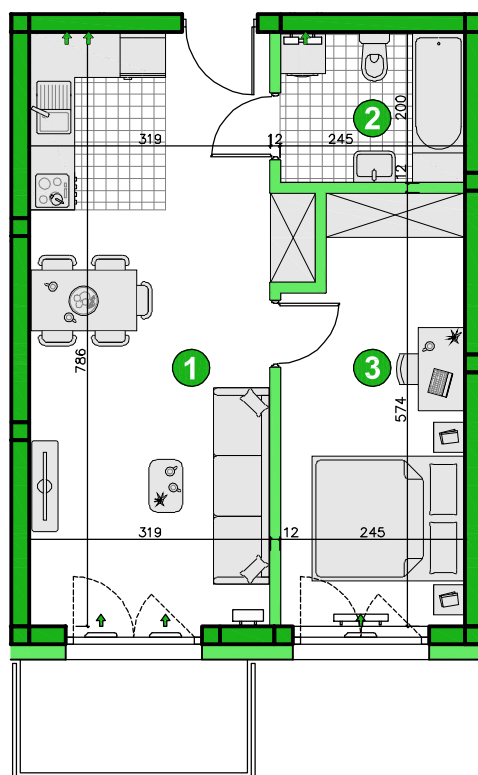

KONDYGNACJA PIĘTRO 4

POKOJE 2

POWIERZCHNIA 43,23m<sup>2</sup>

Przedstawiona aranżacja lokalu ma charakter wyłącznie reklamowy i informacyjny oraz nie stanowi oferty w rozumieniu ustawy z dnia 23 kwietnia 1964 r. Kodeks Cywilny.

### ZESTAWIENIE POWIERZCHNI

|   |                         |                           |
|---|-------------------------|---------------------------|
| 1 | Pokój dzienny z aneksem | 25,44m <sup>2</sup>       |
| 2 | Łazienka                | 4,76m <sup>2</sup>        |
| 3 | Pokój                   | 13,03m <sup>2</sup>       |
|   | <b>Razem</b>            | <b>43,23m<sup>2</sup></b> |
|   | Balkon                  | 4,50m <sup>2</sup>        |