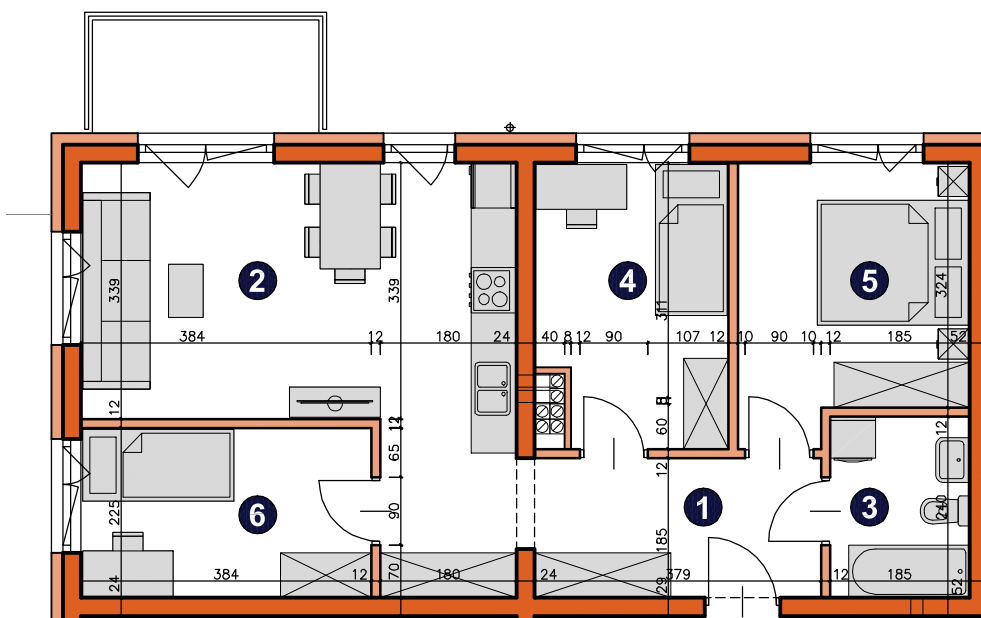

osiedle
ŚWIERGOTKI
ul. Świergotki i Przepiórki, Szczecin

KONDYGNACJA **PIĘTRO 2**POKOJE **4**POWIERZCHNIA **62,44m²**

ZESTAWIENIE POWIERZCHNI

1	Korytarz	6,84m ²
2	Pokój dzienny z aneksem	23,45m ²
3	Łazienka	4,31m ²
4	Pokój	10,35m ²
5	Pokój	9,03m ²
6	Pokój	8,46m ²
RAZEM		62,44m²
	Balkon	4,50m ²