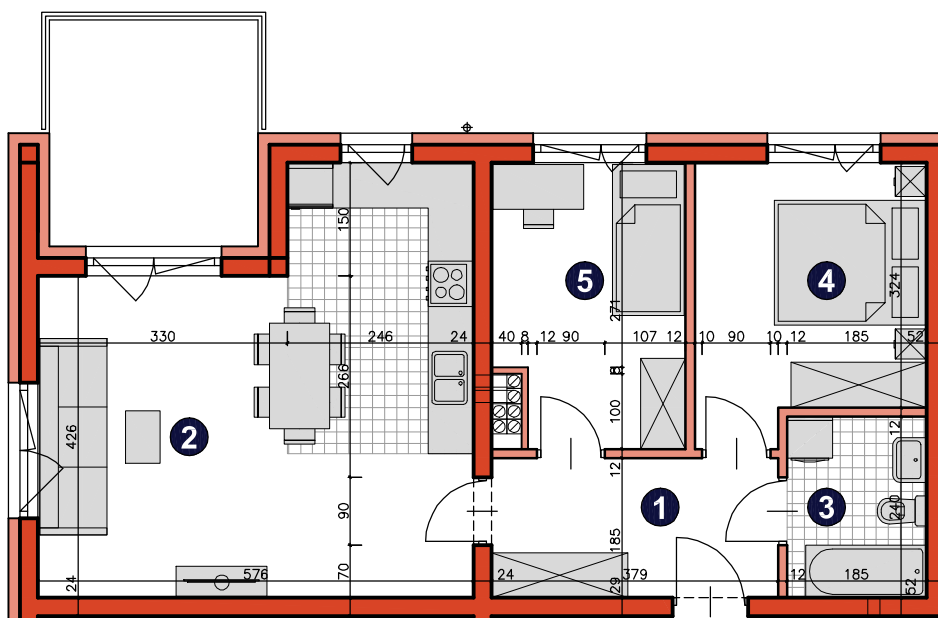

osiedle 
ŚWIERGOTKI
 ul. Świergotki i Przepiórki, Szczecin

KONDYGNACJA **PIĘTRO 2**POKOJE **3**POWIERZCHNIA **58,41m²**

ZESTAWIENIE POWIERZCHNI

1	Korytarz	6,84m ²
2	Pokój dzienny z aneksem	27,88m ²
3	Łazienka	4,31m ²
4	Pokój	10,35m ²
5	Pokój	9,03m ²
RAZEM		58,41m²
	Balkon	8,25m ²