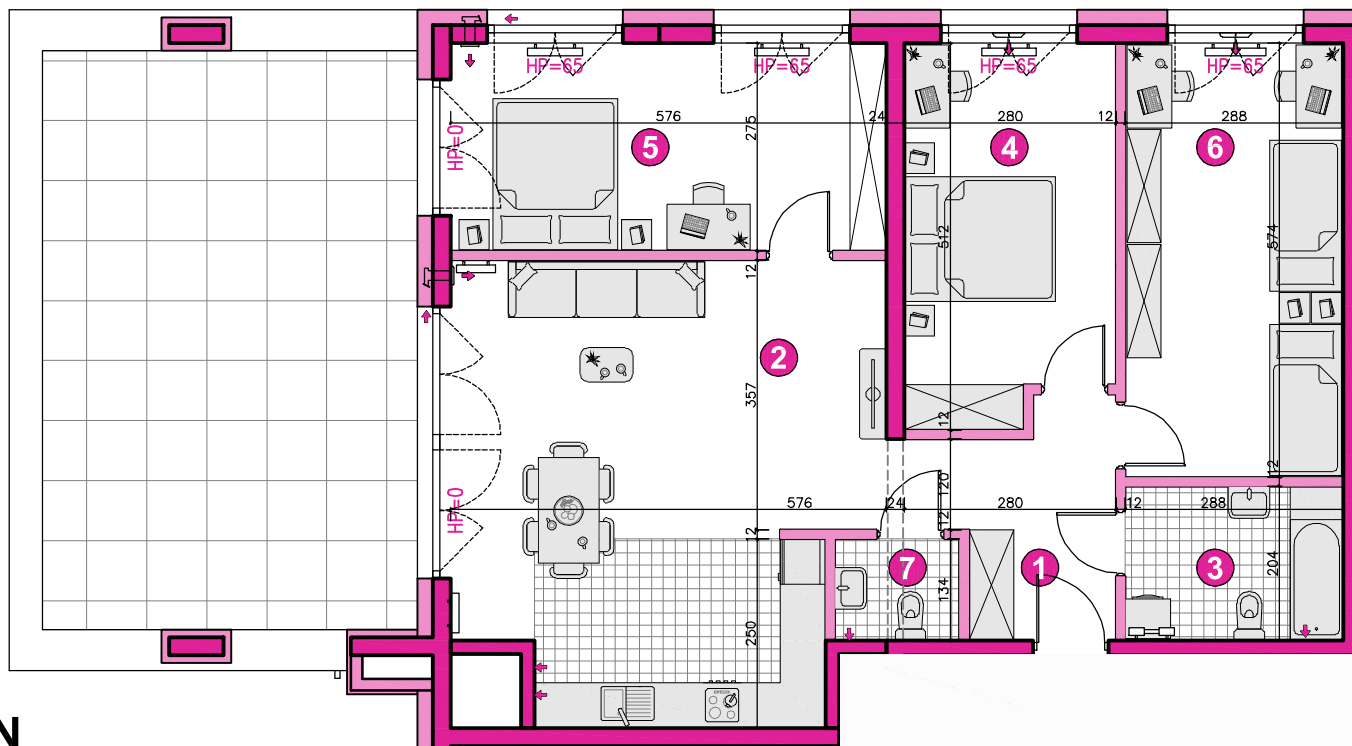

KONDYGNACJA **PIĘTRO 7**
 POKOJE **4**
 POWIERZCHNIA **91,88m²**

Przedstawiona aranżacja lokalu ma charakter wyłącznie reklamowy i informacyjny oraz nie stanowi oferty w rozumieniu ustawy z dnia 23 kwietnia 1964 r. Kodeks Cywilny.

ZESTAWIENIE POWIERZCHNI

1	Korytarz	6,98m ²
2	Pokój dzienny z aneksem	31,82m ²
3	Łazienka	5,73m ²
4	Pokój	13,37m ²
5	Pokój	15,59m ²
6	Pokój	16,27m ²
7	Toaleta	2,12m ²
Razem		91,88m²
	Taras	37m ²