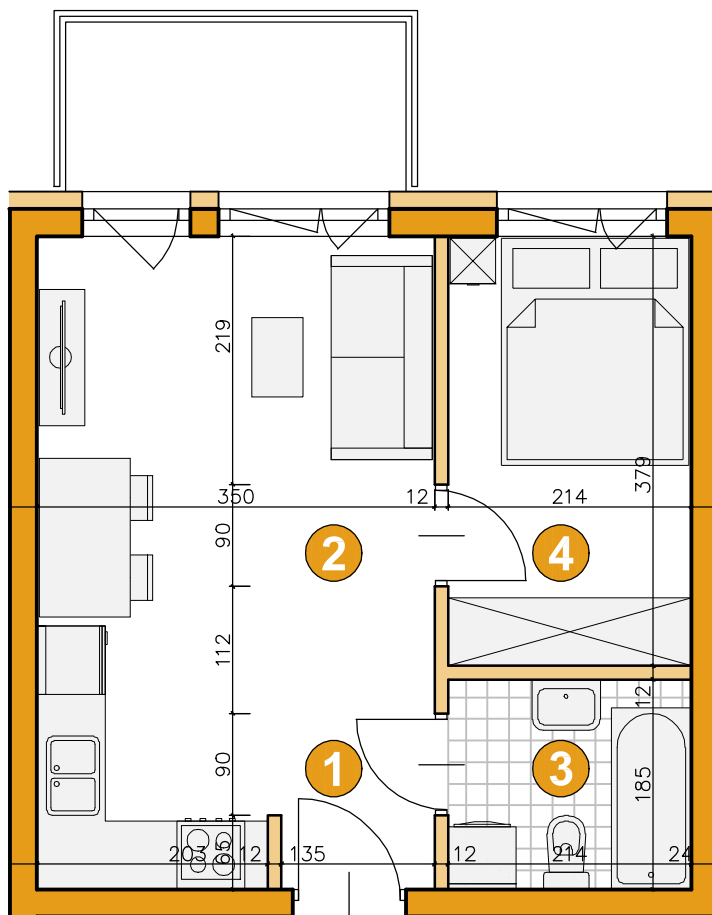

osiedle
ŚWIERGOTKI

ul. Świergotki i Przepiórki, Szczecin

KONDYGNACJA **PIĘTRO 1**

POKOJE **2**

POWIERZCHNIA **31,55m²**

ZESTAWIENIE POWIERZCHNI

1	Korytarz	2,93m ²
2	Pokój dzienny z aneksem	16,85m ²
3	Łazienka	3,84m ²
4	Pokój	7,93m ²
Razem		31,55m²
	Balkon	4,50m ²