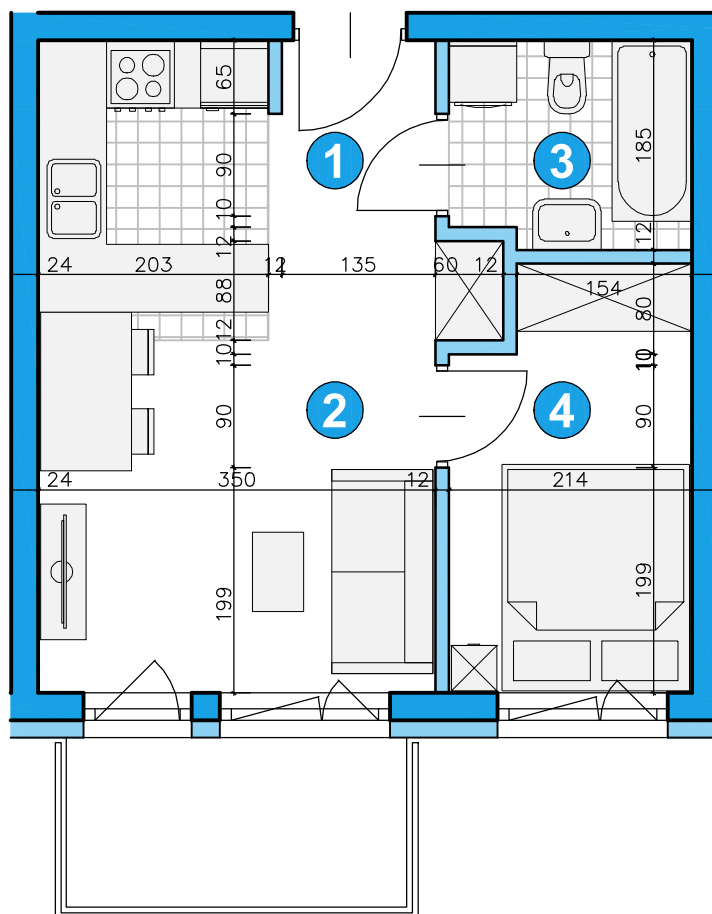

osiedle 
ŚWIERGOTKI
 ul. Świergotki i Przepiórki, Szczecin

KONDYGNACJA **PIĘTRO 1**

POKOJE **2**

POWIERZCHNIA **31,47m²**

ZESTAWIENIE POWIERZCHNI

1	Korytarz	2,34m ²
2	Pokój dzienny z aneksem	17,96m ²
3	Łazienka	3,72m ²
4	Pokój	7,45m ²
Razem		31,47m²
	Balkon	4,50m ²