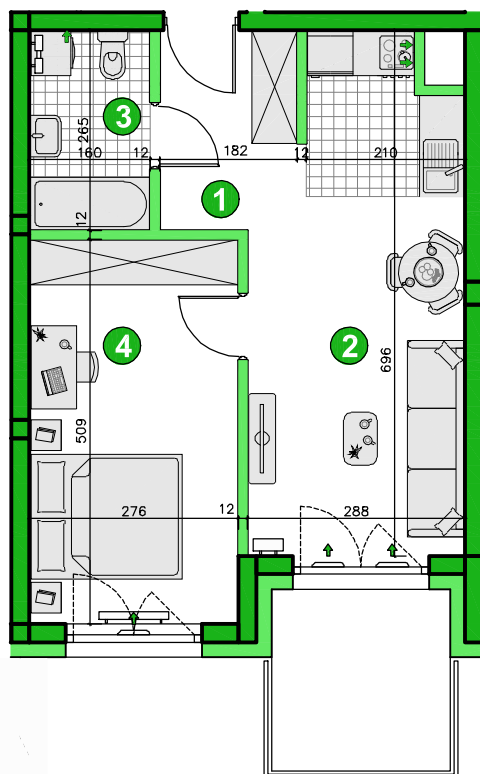

KONDYGNACJA **PIĘTRO 5**
 POKOJE **2**
 POWIERZCHNIA **39,91m²**

Przedstawiona aranżacja lokalu ma charakter wyłącznie reklamowy i informacyjny oraz nie stanowi oferty w rozumieniu ustawy z dnia 23 kwietnia 1964 r. Kodeks Cywilny.

ZESTAWIENIE POWIERZCHNI

1	Korytarz	3,98m ²
2	Pokój dzienny z aneksem	18,01m ²
3	Łazienka	4,11m ²
4	Pokój	13,81m ²
Razem		39,91m²
	Balkon	5,60m ²