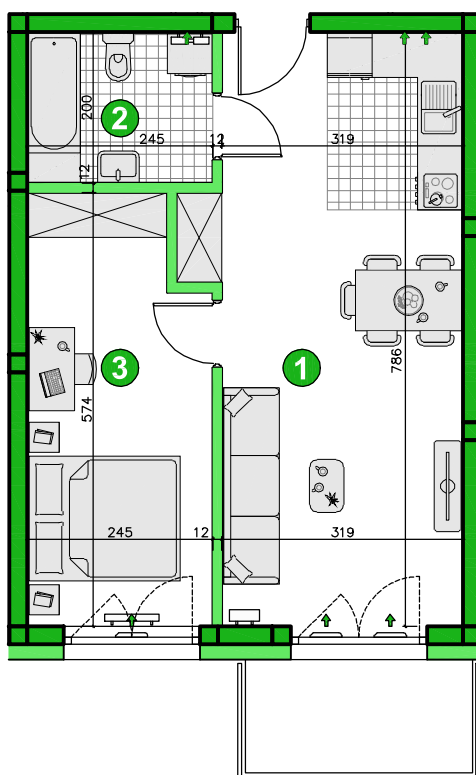

KONDYGNACJA PIĘTRO 3

POKOJE 2

POWIERZCHNIA 43,23m<sup>2</sup>

Przedstawiona aranżacja lokalu ma charakter wyłącznie reklamowy i informacyjny oraz nie stanowi oferty w rozumieniu ustawy z dnia 23 kwietnia 1964 r. Kodeks Cywilny.

### ZESTAWIENIE POWIERZCHNI

1	Pokój dzienny z aneksem	25,44m <sup>2</sup>
2	Łazienka	4,76m <sup>2</sup>
3	Pokój	13,03m <sup>2</sup>
	<b>Razem</b>	<b>43,23m<sup>2</sup></b>
	Balkon	4,50m <sup>2</sup>