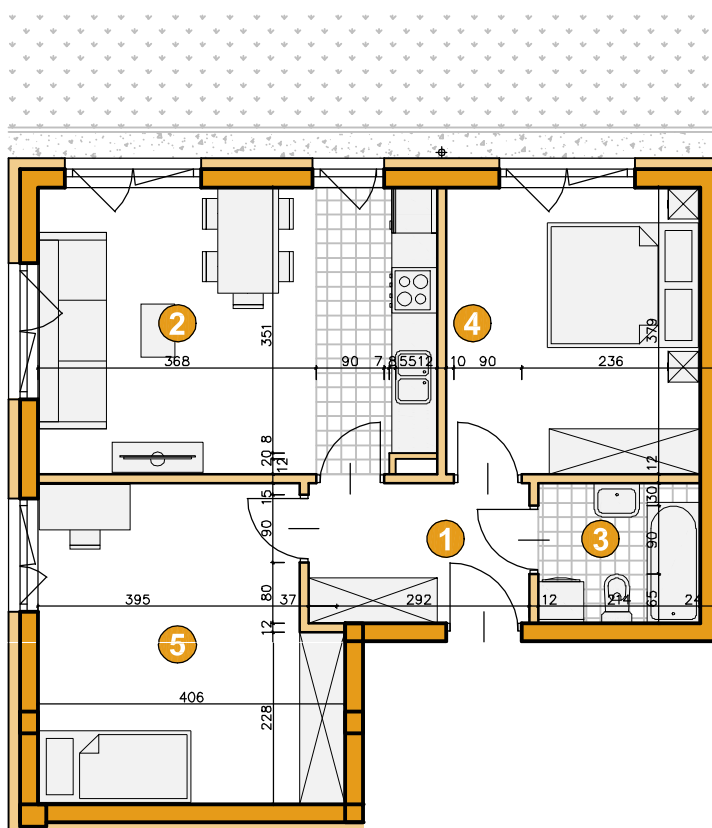

osiedle  
ŚWIERGOTKI

ul. Świergotki i Przepiórki, Szczecin

KONDYGNACJA **PARTER**

POKOJE **3**

POWIERZCHNIA **57,00m<sup>2</sup>**

### ZESTAWIENIE POWIERZCHNI

1	Korytarz	5,26m <sup>2</sup>
2	Pokój dzienny z aneksem	19,56m <sup>2</sup>
3	Łazienka	3,84m <sup>2</sup>
4	Pokój	15,82m <sup>2</sup>
5	Pokój	12,52m <sup>2</sup>
	<b>Razem</b>	<b>57,00m<sup>2</sup></b>
	Ogródek	26m <sup>2</sup>