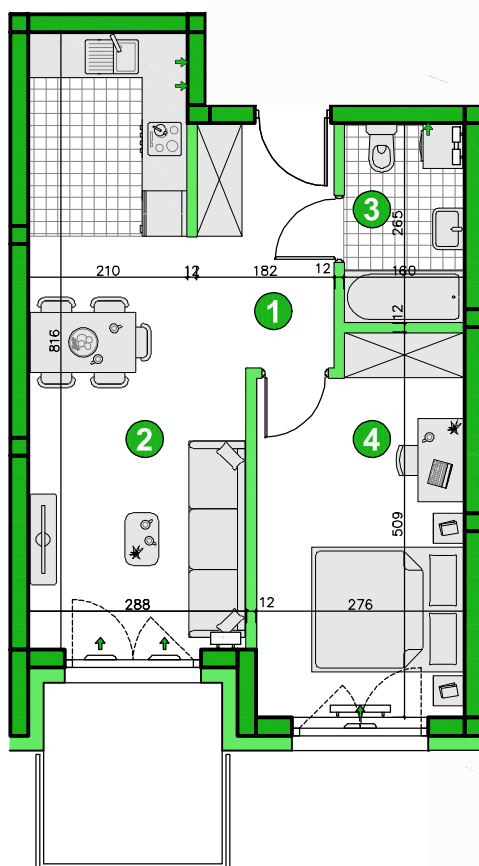

KONDYGNACJA **PIĘTRO 3**
 POKOJE **2**
 POWIERZCHNIA **42,98m²**

Przedstawiona aranżacja lokalu ma charakter wyłącznie reklamowy i informacyjny oraz nie stanowi oferty w rozumieniu ustawy z dnia 23 kwietnia 1964 r. Kodeks Cywilny.

ZESTAWIENIE POWIERZCHNI

1	Korytarz	4,68m ²
2	Pokój dzienny z aneksem	21,06m ²
3	Łazienka	4,12m ²
4	Pokój	13,12m ²
Razem		42,98m²
	Balkon	5,60m ²