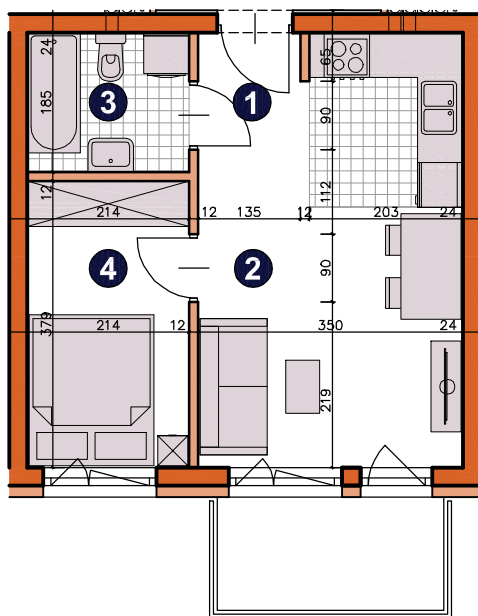

osiedle
ŚWIERGOTKI
ul. Świergotki i Przepiórki, Szczecin

KONDYGNACJA **PIĘTRO 1**
POKOJE **2**
POWIERZCHNIA **31,55m²**

ZESTAWIENIE POWIERZCHNI

1	Korytarz	2,93m ²
2	Pokój dzienny z aneksem	16,85m ²
3	Łazienka	3,84m ²
4	Pokój	7,93m ²
RAZEM		31,55m²
	Balkon	4,50m ²