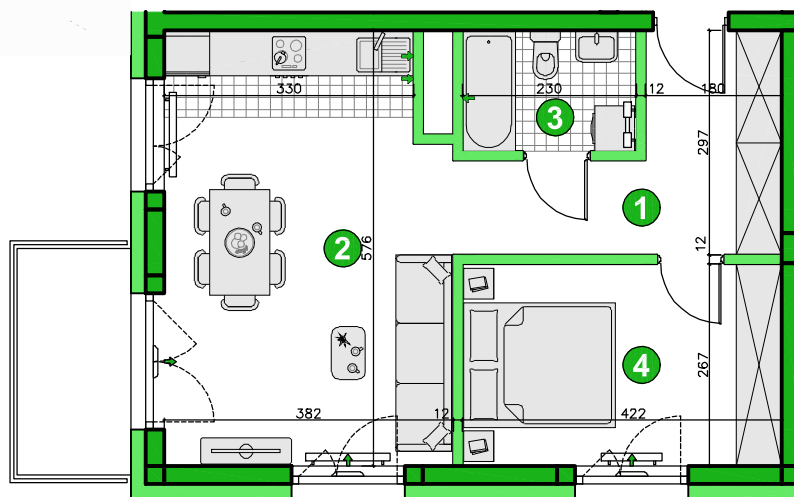

KONDYGNACJA **PIĘTRO 2**  
 POKOJE **2**  
 POWIERZCHNIA **43,90m<sup>2</sup>**

Przedstawiona aranżacja lokalu ma charakter wyłącznie reklamowy i informacyjny oraz nie stanowi oferty w rozumieniu ustawy z dnia 23 kwietnia 1964 r. Kodeks Cywilny.

### ZESTAWIENIE POWIERZCHNI

1	Korytarz	8,34m <sup>2</sup>
2	Pokój dzienny z aneksem	20,94m <sup>2</sup>
3	Łazienka	3,56m <sup>2</sup>
4	Pokój	11,06m <sup>2</sup>
<b>Razem</b>		<b>43,90m<sup>2</sup></b>
	Balkon	4,50m <sup>2</sup>