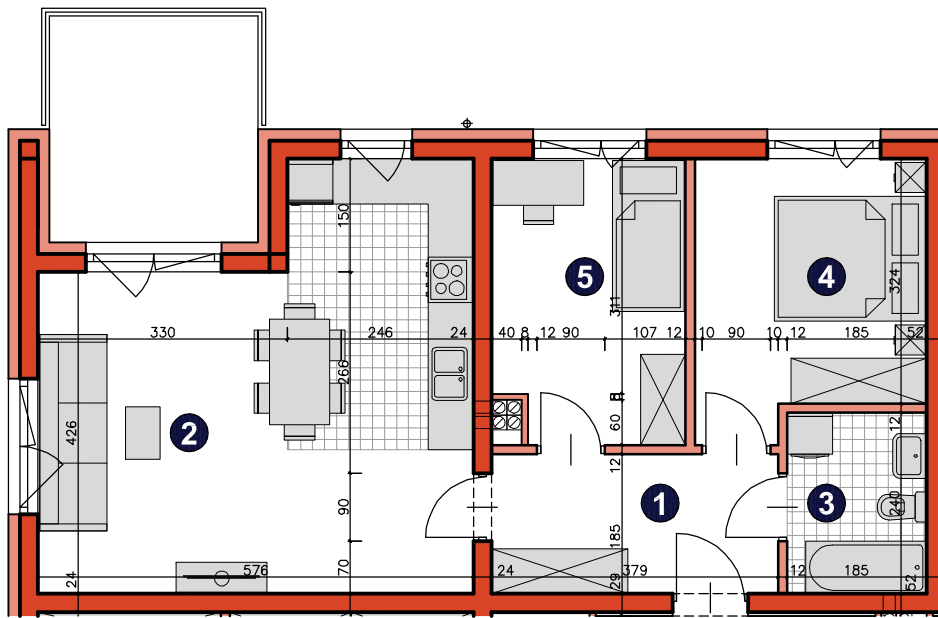

osiedle   
**ŚWIERGOTKI**  
 ul. Świergotki i Przepiórki, Szczecin

KONDYGNACJA **PIĘTRO 1**  
 POKOJE **3**  
 POWIERZCHNIA **58,60m<sup>2</sup>**

### ZESTAWIENIE POWIERZCHNI

1	Korytarz	6,84m <sup>2</sup>
2	Pokój dzienny z aneksem	27,88m <sup>2</sup>
3	Łazienka	4,31m <sup>2</sup>
4	Pokój	10,35m <sup>2</sup>
5	Pokój	9,22m <sup>2</sup>
<b>RAZEM</b>		<b>58,60m<sup>2</sup></b>
	Balkon	8,25m <sup>2</sup>