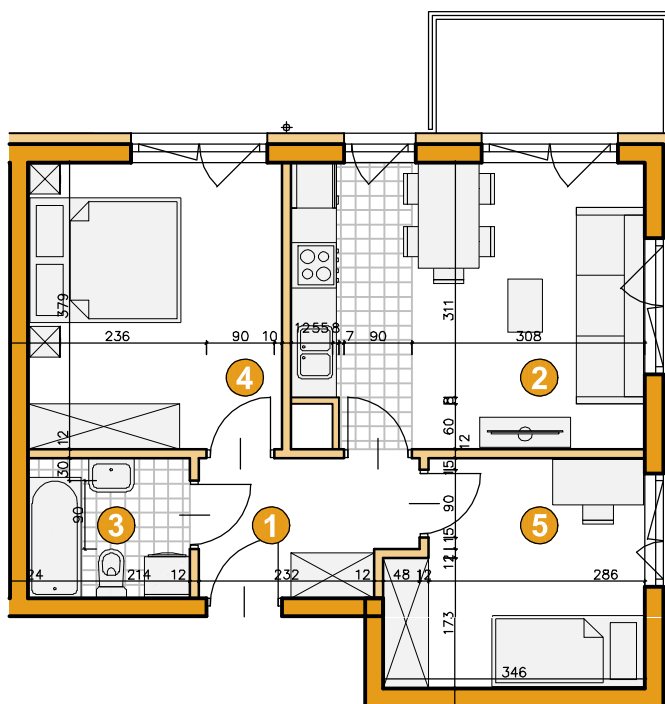

osiedle 
ŚWIERGOTKI

ul. Świergotki i Przepiórki, Szczecin

KONDYGNACJA **PIĘTRO 2**

POKOJE **3**

POWIERZCHNIA **47,86m²**

ZESTAWIENIE POWIERZCHNI

1	Korytarz	4,87m ²
2	Pokój dzienny z aneksem	17,06m ²
3	Łazienka	3,84m ²
4	Pokój	12,52m ²
5	Pokój	9,57m ²
	Razem	47,86m²
	Balkon	4,50m ²