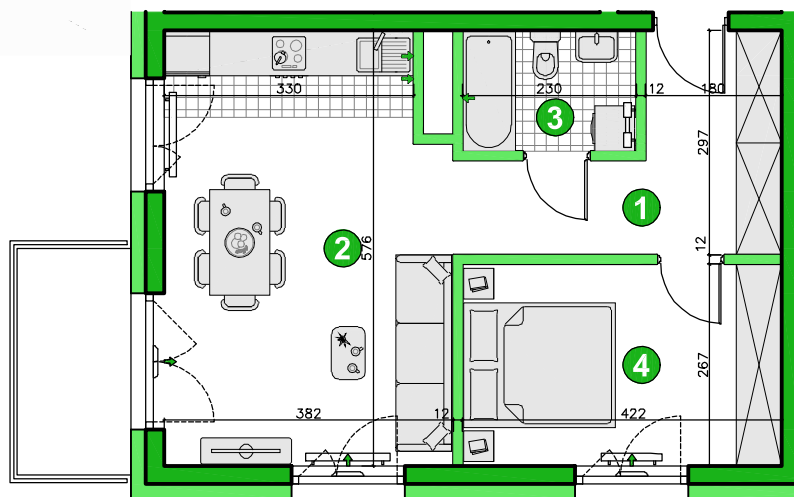

KONDYGNACJA **PIĘTRO 1**
 POKOJE **2**
 POWIERZCHNIA **43,90m²**

Przedstawiona aranżacja lokalu ma charakter wyłącznie reklamowy i informacyjny oraz nie stanowi oferty w rozumieniu ustawy z dnia 23 kwietnia 1964 r. Kodeks Cywilny.

ZESTAWIENIE POWIERZCHNI

1	Korytarz	8,34m ²
2	Pokój dzienny z aneksem	20,94m ²
3	Łazienka	3,56m ²
4	Pokój	11,06m ²
Razem		43,90m²
	Balkon	4,50m ²