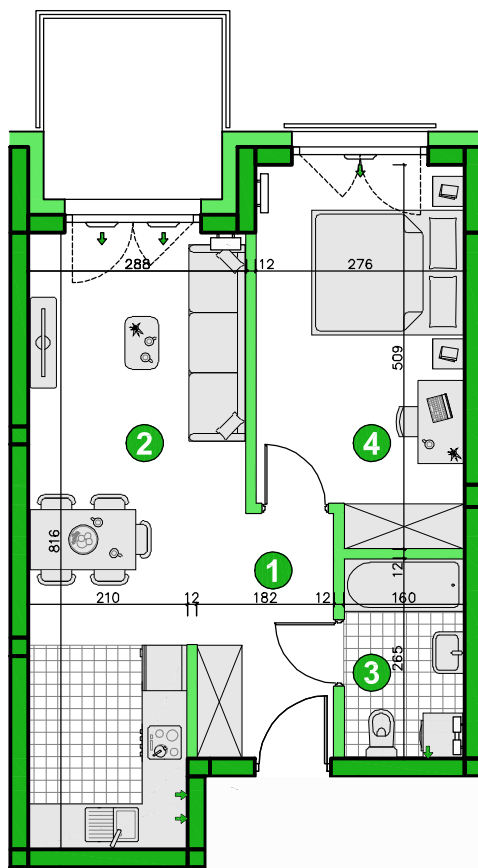

KONDYGNACJA PIĘTRO 4

POKOJE 2

POWIERZCHNIA 42,98m²

Przedstawiona aranżacja lokalu ma charakter wyłącznie reklamowy i informacyjny oraz nie stanowi oferty w rozumieniu ustawy z dnia 23 kwietnia 1964 r. Kodeks Cywilny.

ZESTAWIENIE POWIERZCHNI

1	Korytarz	4,68m ²
2	Pokój dzienny z aneksem	21,06m ²
3	Łazienka	4,12m ²
4	Pokój	13,12m ²
Razem		42,98m²
	Balkon	5,60m ²