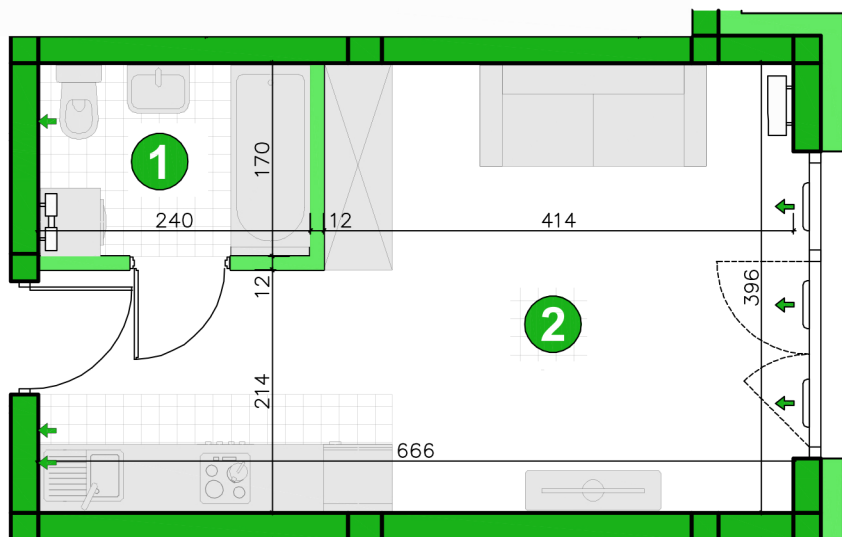

KONDYGNACJA **PIĘTRO 3**
 POKOJE **1**
 POWIERZCHNIA **25,43m²**

Przedstawiona aranżacja lokalu ma charakter wyłącznie reklamowy i informacyjny oraz nie stanowi oferty w rozumieniu ustawy z dnia 23 kwietnia 1964 r. Kodeks Cywilny.

ZESTAWIENIE POWIERZCHNI

1	Łazienka	3,96m ²
2	Pokój	18,10m ²
	Razem	25,43m²