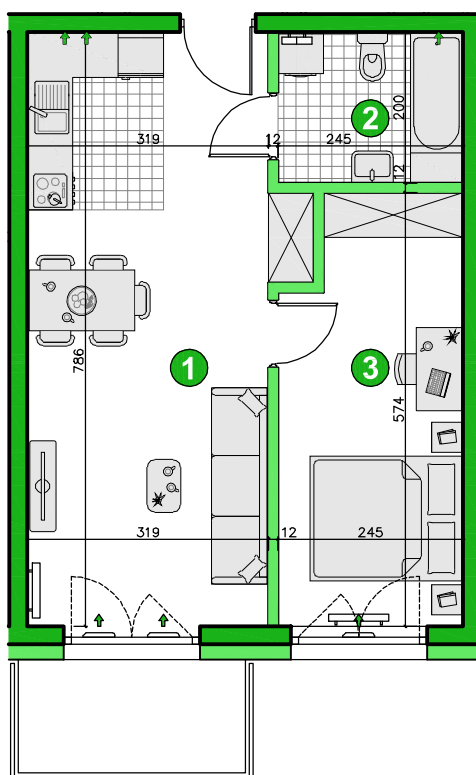

KONDYGNACJA **PIĘTRO 1**POKOJE **2**POWIERZCHNIA **43,23m²**

Przedstawiona aranżacja lokalu ma charakter wyłącznie reklamowy i informacyjny oraz nie stanowi oferty w rozumieniu ustawy z dnia 23 kwietnia 1964 r. Kodeks Cywilny.

ZESTAWIENIE POWIERZCHNI

1	Pokój dzienny z aneksem	25,44m ²
2	Łazienka	4,76m ²
3	Pokój	13,03m ²
	Razem	43,23m²
	Balkon	4,50m ²