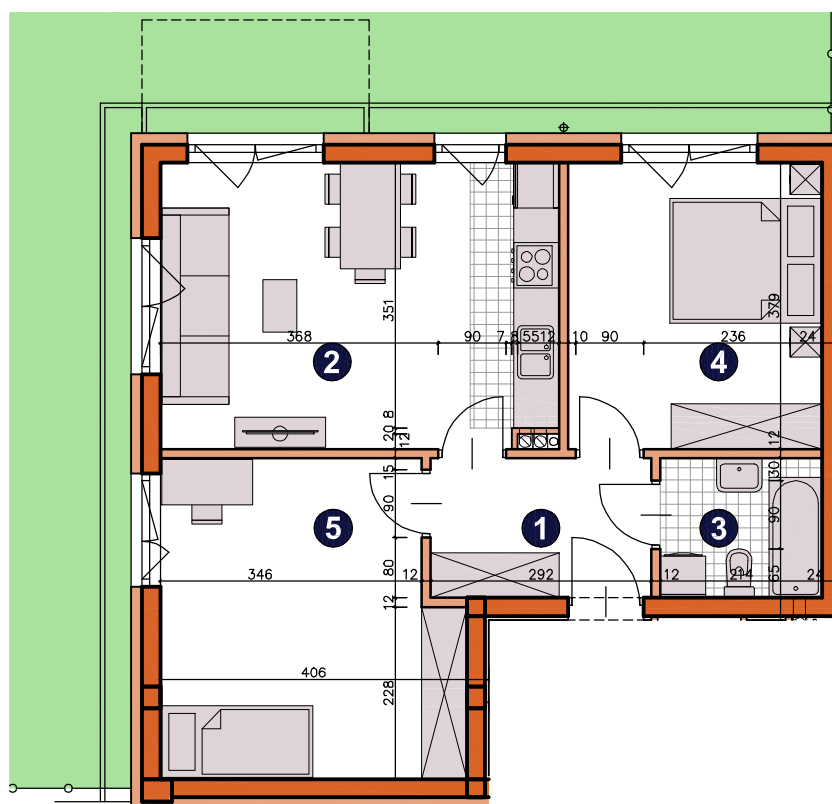

osiedle
ŚWIERGOTKI
ul. Świergotki i Przepiórki, Szczecin

KONDYGNACJA **PARTER**
POKOJE **3**
POWIERZCHNIA **57,00m²**

ZESTAWIENIE POWIERZCHNI

| | | |
|--------------|-------------------------|---------------------------|
| 1 | Korytarz | 5,26m ² |
| 2 | Pokój dzienny z aneksem | 19,56m ² |
| 3 | Łazienka | 3,84m ² |
| 4 | Pokój | 12,52m ² |
| 5 | Pokój | 15,82m ² |
| RAZEM | | 57,00m² |
| | Balkon | 33,00m ² |