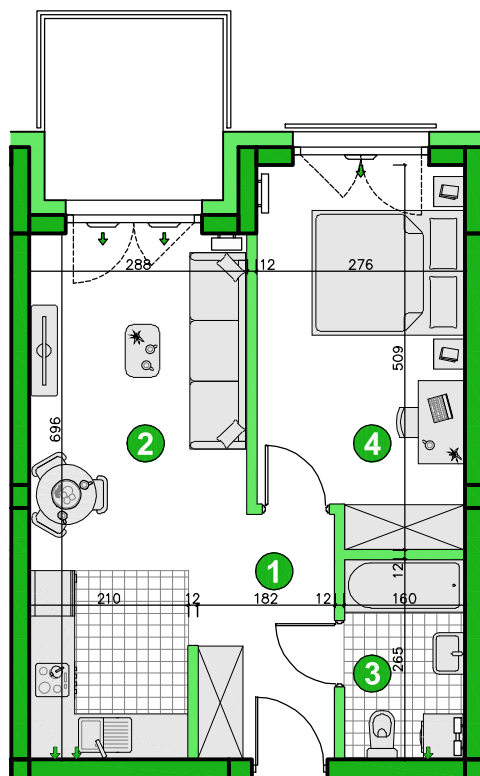

KONDYGNACJA **PIĘTRO 5**
 POKOJE **2**
 POWIERZCHNIA **40,48m²**

Przedstawiona aranżacja lokalu ma charakter wyłącznie reklamowy i informacyjny oraz nie stanowi oferty w rozumieniu ustawy z dnia 23 kwietnia 1964 r. Kodeks Cywilny.

ZESTAWIENIE POWIERZCHNI

1	Korytarz	4,67m ²
2	Pokój dzienny z aneksem	18,58m ²
3	Łazienka	4,11m ²
4	Pokój	13,12m ²
Razem		40,48m²
	Balkon	5,60m ²