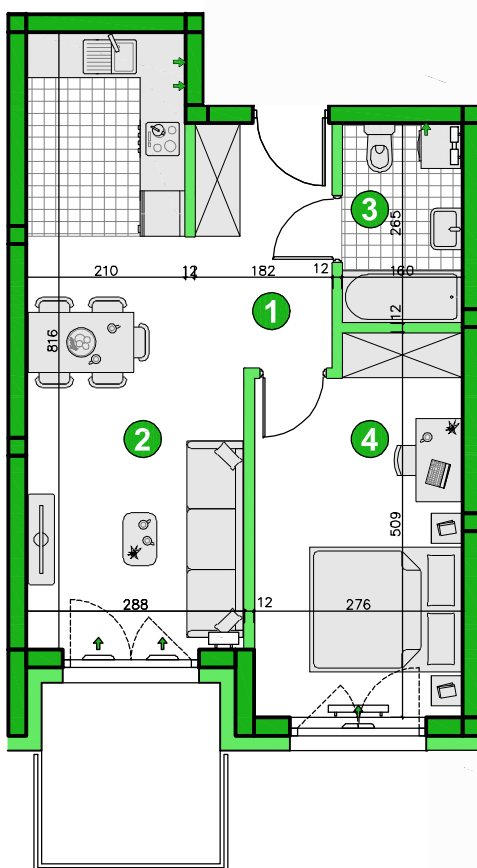

KONDYGNACJA **PIĘTRO 5**
 POKOJE **2**
 POWIERZCHNIA **42,98m²**

Przedstawiona aranżacja lokalu ma charakter wyłącznie reklamowy i informacyjny oraz nie stanowi oferty w rozumieniu ustawy z dnia 23 kwietnia 1964 r. Kodeks Cywilny.

ZESTAWIENIE POWIERZCHNI

1	Korytarz	4,68m ²
2	Pokój dzienny z aneksem	21,06m ²
3	Łazienka	4,12m ²
4	Pokój	13,12m ²
Razem		42,98m²
	Balkon	5,60m ²