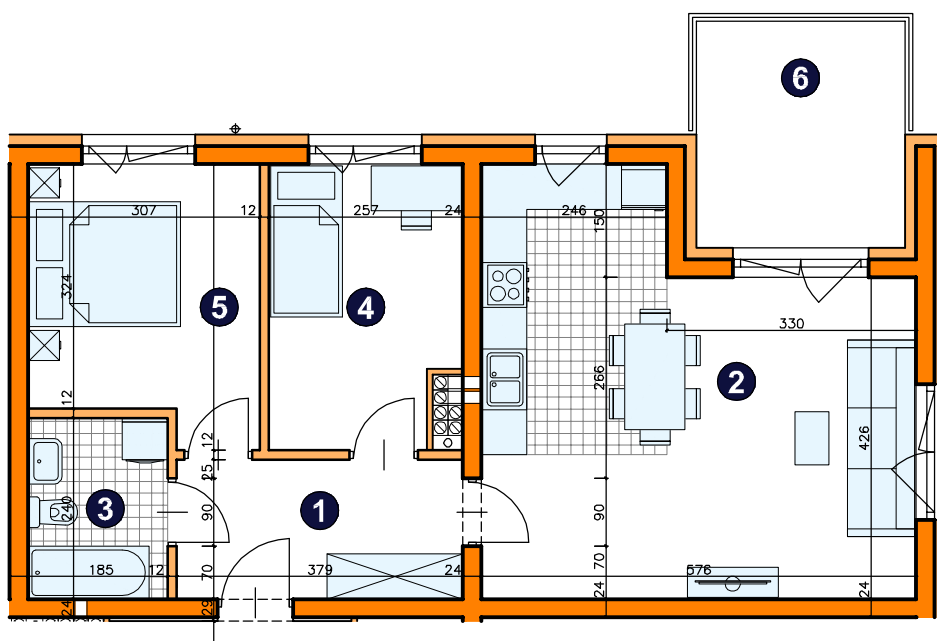

OSIEDLE
POD PAPUGAMI

ul. Mała Błonia, Szczecin

KONDYGNACJA **PIĘTRO 2**

POKOJE **3**

POWIERZCHNIA **58,41m²**

ZESTAWIENIE POWIERZCHNI

1	Korytarz	6,84m ²
2	Pokój dzienny z aneksem	27,88m ²
3	Łazienka	4,31m ²
4	Pokój	9,03m ²
5	Pokój	10,35m ²
RAZEM		58,41m²
6	Balkon	8,28m ²