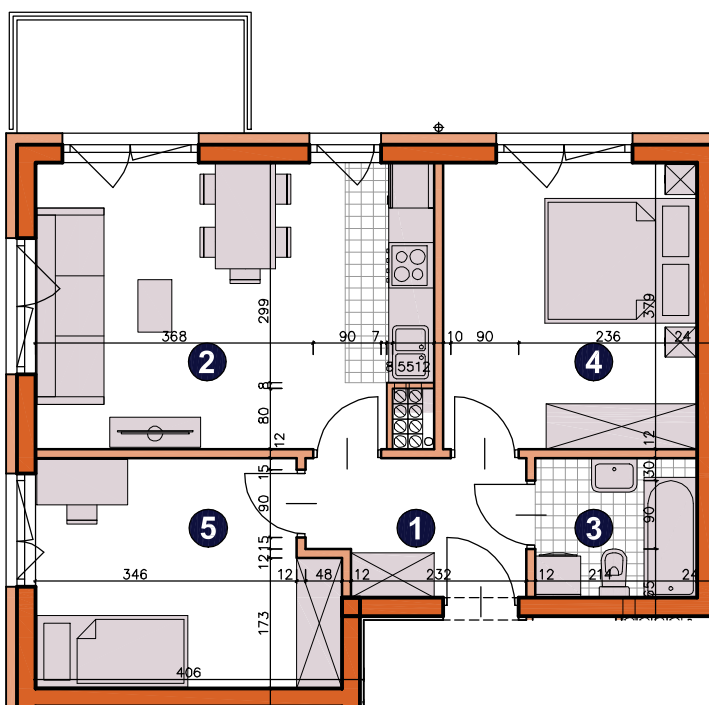

osiedle
ŚWIERGOTKI
ul. Świergotki i Przepiórki, Szczecin

KONDYGNACJA **PIĘTRO 3**POKOJE **3**POWIERZCHNIA **51,79m²**

ZESTAWIENIE POWIERZCHNI

1	Korytarz	4,87m ²
2	Pokój dzienny z aneksem	19,18m ²
3	Łazienka	3,84m ²
4	Pokój	12,52m ²
5	Pokój	11,38m ²
RAZEM		51,79m²
	Balkon	4,50m ²