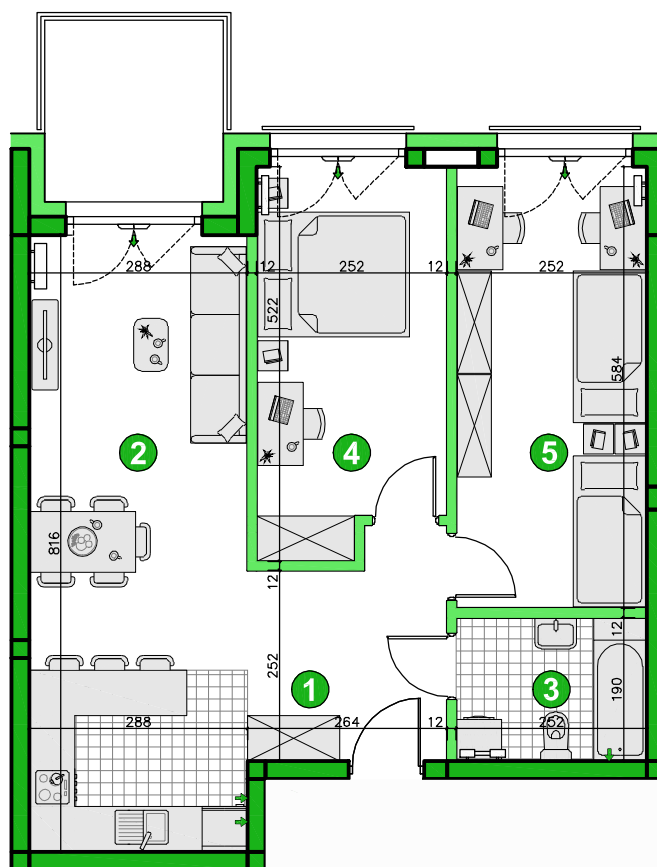

KONDYGNACJA **PIĘTRO 5**
 POKOJE **3**
 POWIERZCHNIA **61,71m²**

Przedstawiona aranżacja lokalu ma charakter wyłącznie reklamowy i informacyjny oraz nie stanowi oferty w rozumieniu ustawy z dnia 23 kwietnia 1964 r. Kodeks Cywilny.

ZESTAWIENIE POWIERZCHNI

1	Korytarz	7,22m ²
2	Pokój dzienny z aneksem	23,17m ²
3	Łazienka	4,66m ²
4	Pokój	12,19m ²
5	Pokój	14,47m ²
	Razem	61,71m²
	Balkon	5,60m ²