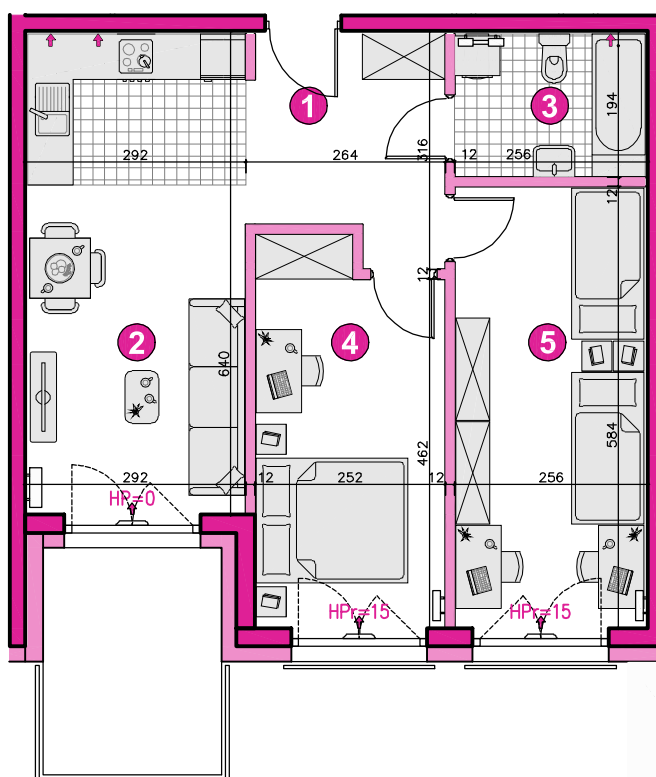

KONDYGNACJA PIĘTRO 7

POKOJE 3

POWIERZCHNIA 57,36m²

Przedstawiona aranżacja lokalu ma charakter wyłącznie reklamowy i informacyjny oraz nie stanowi oferty w rozumieniu ustawy z dnia 23 kwietnia 1964 r. Kodeks Cywilny.

ZESTAWIENIE POWIERZCHNI

1	Korytarz	7,23m ²
2	Pokój dzienny z aneksem	18,41m ²
3	Łazienka	4,83m ²
4	Pokój	12,19m ²
5	Pokój	14,70m ²
Razem		57,36m²
Balkon		7,00m ²