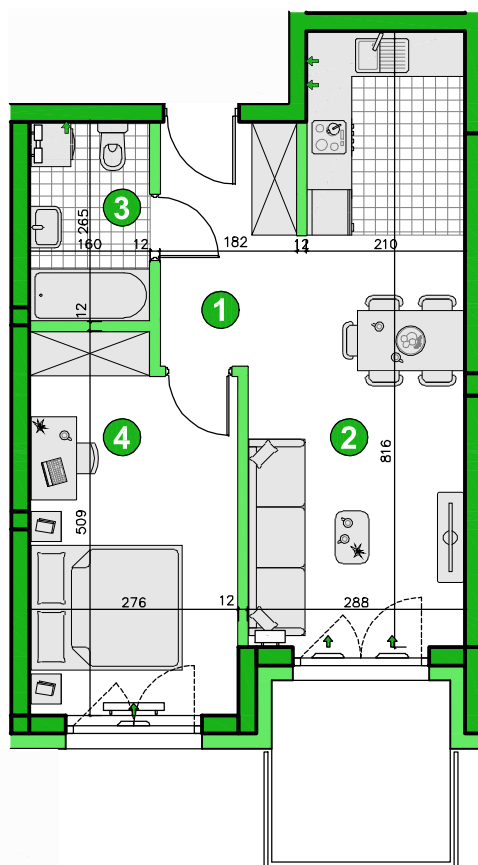

KONDYGNACJA **PIĘTRO 2**
 POKOJE **2**
 POWIERZCHNIA **42,98m²**

Przedstawiona aranżacja lokalu ma charakter wyłącznie reklamowy i informacyjny oraz nie stanowi oferty w rozumieniu ustawy z dnia 23 kwietnia 1964 r. Kodeks Cywilny.

ZESTAWIENIE POWIERZCHNI

1	Korytarz	4,68m ²
2	Pokój dzienny z aneksem	21,06m ²
3	Łazienka	4,12m ²
4	Pokój	13,12m ²
Razem		42,98m²
	Balkon	5,60m ²