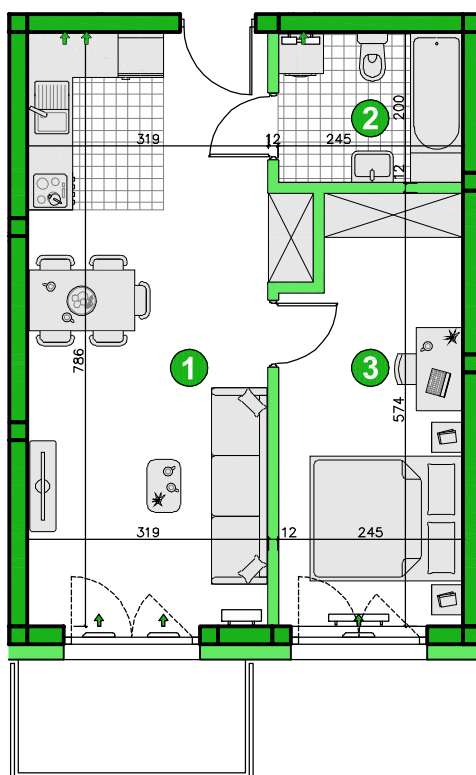

KONDYGNACJA PIĘTRO 5

POKOJE 2

POWIERZCHNIA 43,23m<sup>2</sup>

Przedstawiona aranżacja lokalu ma charakter wyłącznie reklamowy i informacyjny oraz nie stanowi oferty w rozumieniu ustawy z dnia 23 kwietnia 1964 r. Kodeks Cywilny.

### ZESTAWIENIE POWIERZCHNI

|   |                         |                           |
|---|-------------------------|---------------------------|
| 1 | Pokój dzienny z aneksem | 25,44m <sup>2</sup>       |
| 2 | Łazienka                | 4,76m <sup>2</sup>        |
| 3 | Pokój                   | 13,03m <sup>2</sup>       |
|   | <b>Razem</b>            | <b>43,23m<sup>2</sup></b> |
|   | Balkon                  | 4,50m <sup>2</sup>        |