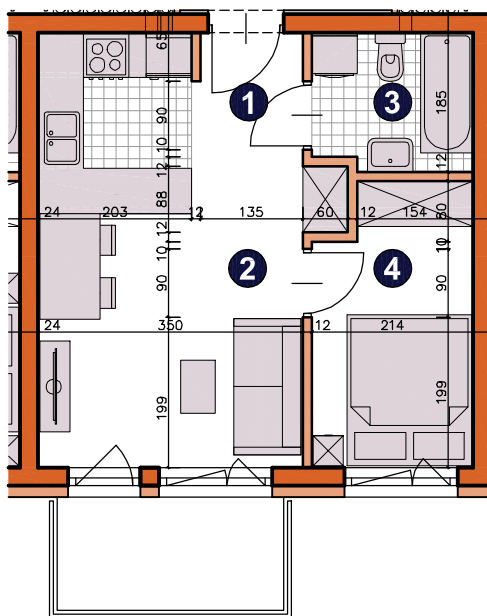

osiedle 
ŚWIERGOTKI
 ul. Świergotki i Przepiórki, Szczecin

KONDYGNACJA **PIĘTRO 3**POKOJE **2**POWIERZCHNIA **31,47m²**

ZESTAWIENIE POWIERZCHNI

1	Korytarz	2,34m ²
2	Pokój dzienny z aneksem	17,96m ²
3	Łazienka	3,72m ²
4	Pokój	7,45m ²
RAZEM		31,47m²
	Balkon	4,50m ²