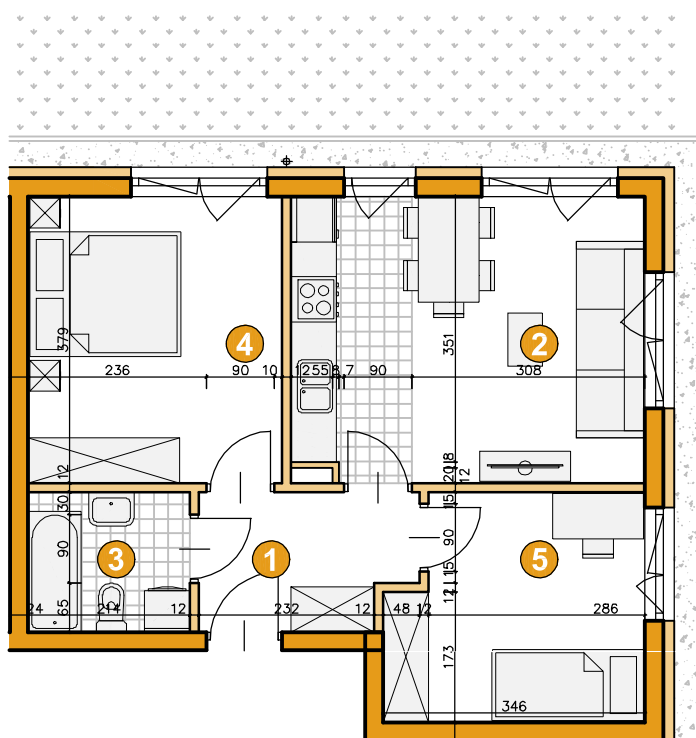

osiedle
ŚWIERGOTKI

ul. Świergotki i Przepiórki, Szczecin

KONDYGNACJA **PARTER**

POKOJE **3**

POWIERZCHNIA **48,11m²**

ZESTAWIENIE POWIERZCHNI

1	Korytarz	4,87m ²
2	Pokój dzienny z aneksem	17,31m ²
3	Łazienka	3,84m ²
4	Pokój	12,52m ²
5	Pokój	9,57m ²
	Razem	48,11m²
	Ogródek	29m ²