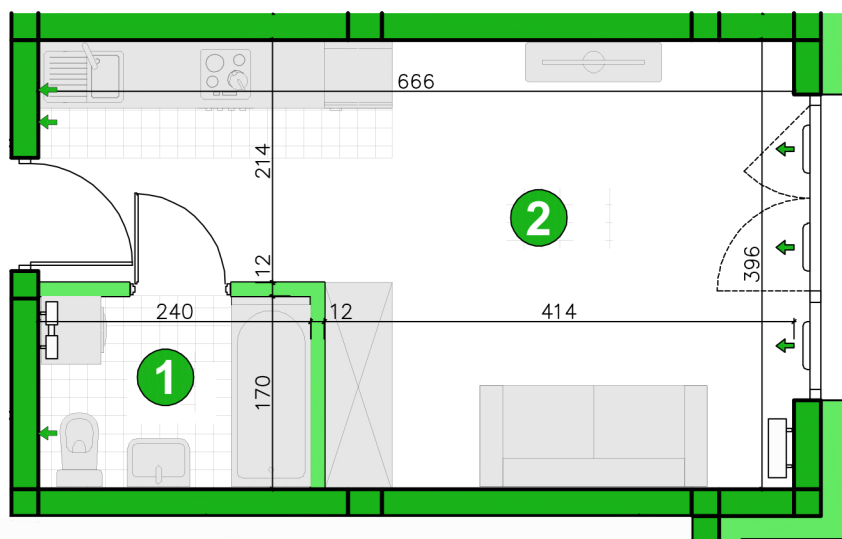

KONDYGNACJA **PIĘTRO 4**
 POKOJE **1**
 POWIERZCHNIA **25,43m²**

Przedstawiona aranżacja lokalu ma charakter wyłącznie reklamowy i informacyjny oraz nie stanowi oferty w rozumieniu ustawy z dnia 23 kwietnia 1964 r. Kodeks Cywilny.

ZESTAWIENIE POWIERZCHNI

1	Łazienka	3,96m ²
2	Pokój	18,10m ²
	Razem	25,43m²