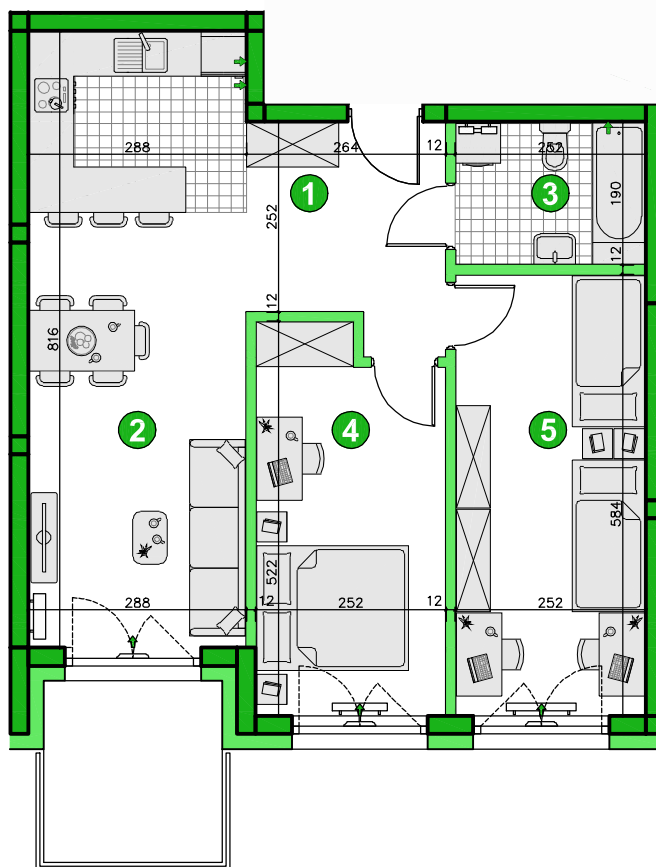

KONDYGNACJA **PIĘTRO 2**
 POKOJE **3**
 POWIERZCHNIA **61,71m²**

Przedstawiona aranżacja lokalu ma charakter wyłącznie reklamowy i informacyjny oraz nie stanowi oferty w rozumieniu ustawy z dnia 23 kwietnia 1964 r. Kodeks Cywilny.

ZESTAWIENIE POWIERZCHNI

1	Korytarz	7,22m ²
2	Pokój dzienny z aneksem	23,17m ²
3	Łazienka	4,66m ²
4	Pokój	12,19m ²
5	Pokój	14,47m ²
	Razem	61,71m²
	Balkon	5,60m ²