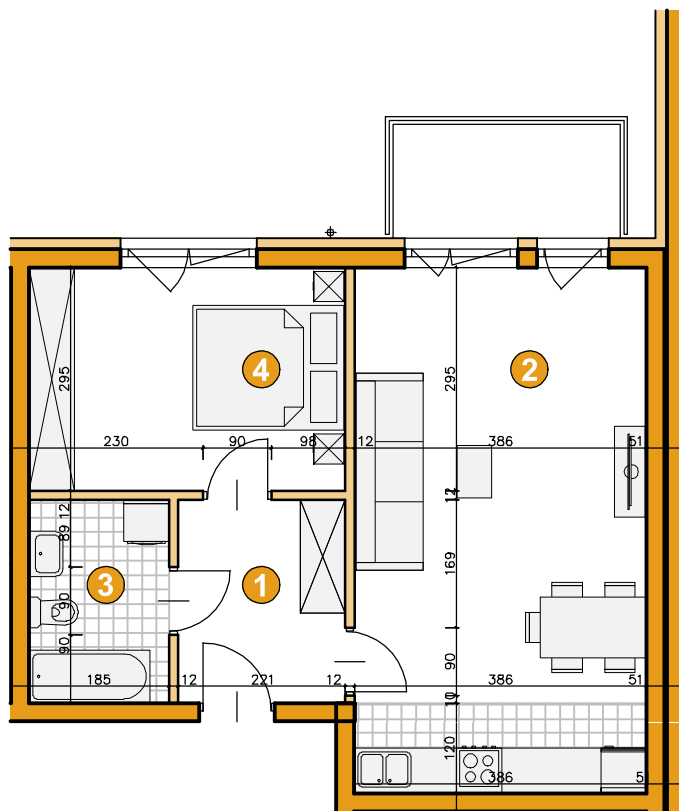

osiedle   
ŚWIERGOTKI

ul. Świergotki i Przepiórki, Szczecin

KONDYGNACJA **PIĘTRO 1**

POKOJE **2**

POWIERZCHNIA **49,30m<sup>2</sup>**

### ZESTAWIENIE POWIERZCHNI

1	Korytarz	5,80m <sup>2</sup>
2	Pokój dzienny z aneksem	26,54m <sup>2</sup>
3	Łazienka	4,84m <sup>2</sup>
4	Pokój	12,12m <sup>2</sup>
	<b>Razem</b>	<b>49,30m<sup>2</sup></b>
	Balkon	4,50m <sup>2</sup>