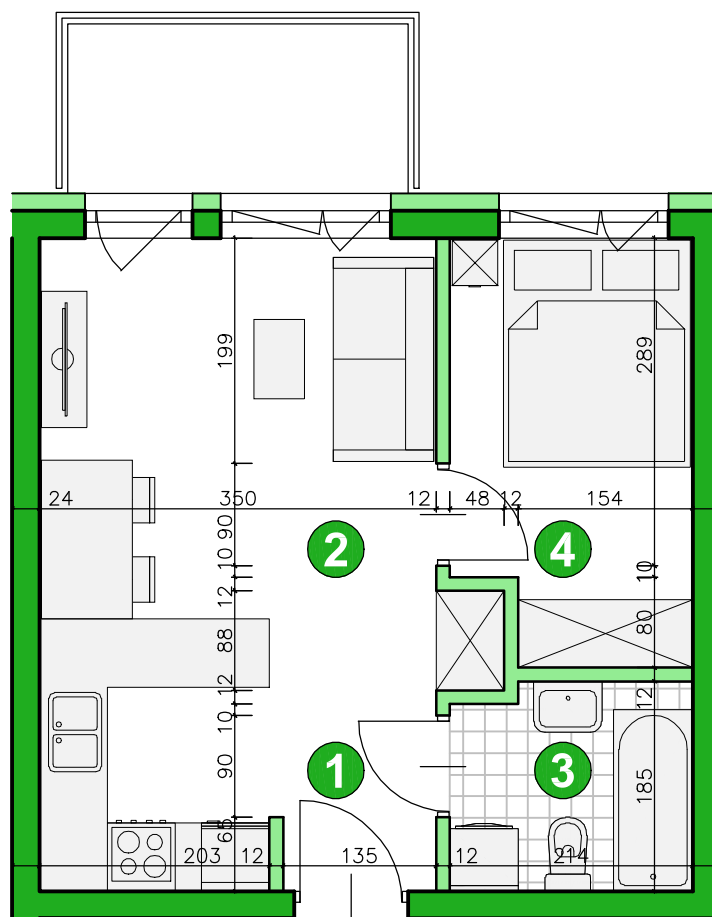

osiedle 
ŚWIERGOTKI
 ul. Świergotki i Przepiórki, Szczecin

KONDYGNACJA **PIĘTRO 1**

POKOJE **2**

POWIERZCHNIA **31,47m²**

ZESTAWIENIE POWIERZCHNI

1	Korytarz	2,34m ²
2	Pokój dzienny z aneksem	17,96m ²
3	Łazienka	3,72m ²
4	Pokój	7,45m ²
Razem		31,47m²
	Balkon	4,50m ²