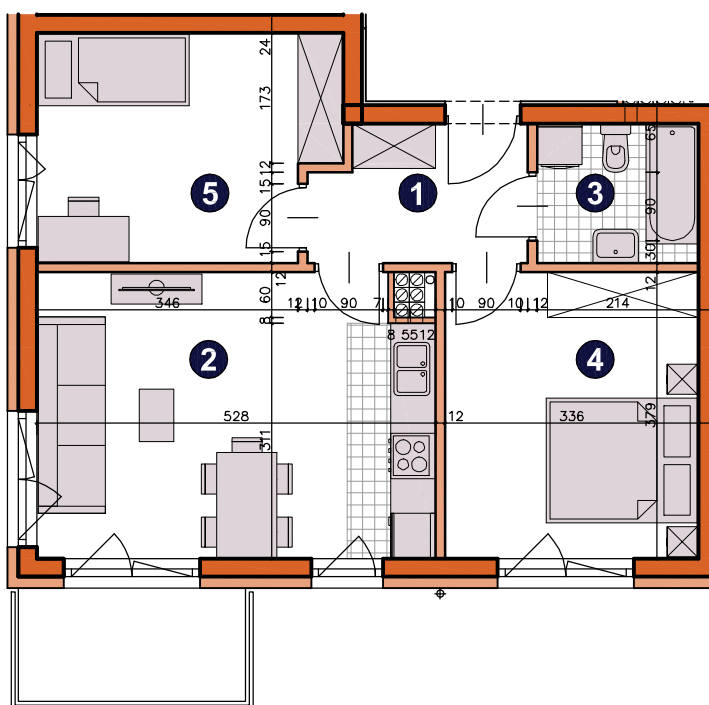

osiedle
ŚWIERGOTKI
ul. Świergotki i Przepiórki, Szczecin

KONDYGNACJA **PIĘTRO 3**POKOJE **3**POWIERZCHNIA **51,92m²**

ZESTAWIENIE POWIERZCHNI

1	Korytarz	4,87m ²
2	Pokój dzienny z aneksem	19,31m ²
3	Łazienka	3,84m ²
4	Pokój	12,52m ²
5	Pokój	11,38m ²
RAZEM		51,92m²
	Balkon	4,50m ²