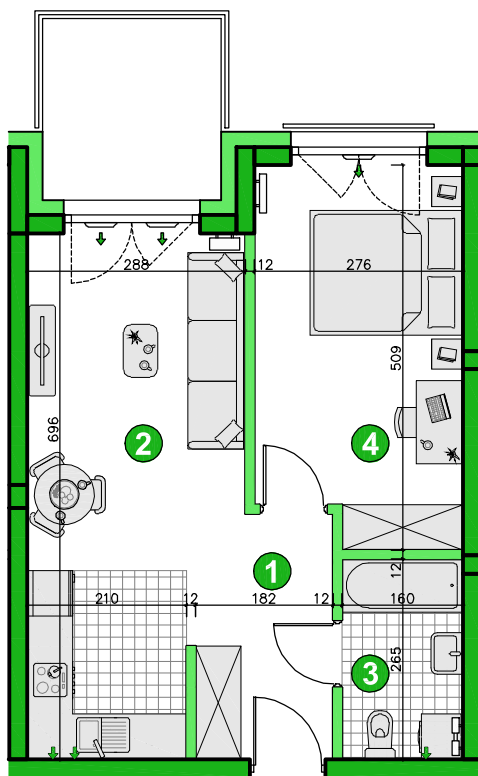

KONDYGNACJA **PIĘTRO 2**  
 POKOJE **2**  
 POWIERZCHNIA **40,48m<sup>2</sup>**

Przedstawiona aranżacja lokalu ma charakter wyłącznie reklamowy i informacyjny oraz nie stanowi oferty w rozumieniu ustawy z dnia 23 kwietnia 1964 r. Kodeks Cywilny.

### ZESTAWIENIE POWIERZCHNI

1	Korytarz	4,67m <sup>2</sup>
2	Pokój dzienny z aneksem	18,58m <sup>2</sup>
3	Łazienka	4,11m <sup>2</sup>
4	Pokój	13,12m <sup>2</sup>
<b>Razem</b>		<b>40,48m<sup>2</sup></b>
Balkon		5,60m <sup>2</sup>