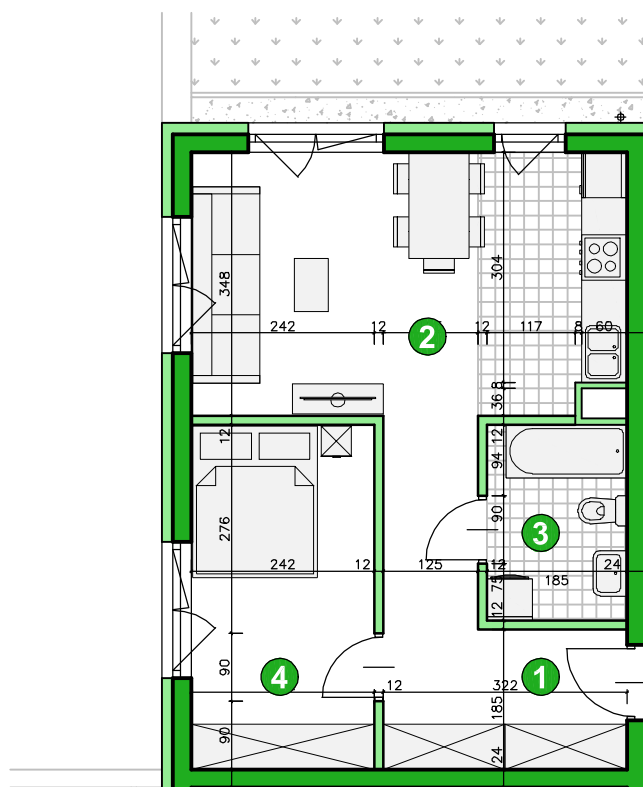

osiedle  
**ŚWIERGOTKI**  
 ul. Świergotki i Przepiórki, Szczecin

KONDYGNACJA **PARTER**  
 POKOJE **2**  
 POWIERZCHNIA **44,25m<sup>2</sup>**

### ZESTAWIENIE POWIERZCHNI

1	Korytarz	9,29m <sup>2</sup>
2	Pokój dzienny z aneksem	19,47m <sup>2</sup>
3	Łazienka	4,66m <sup>2</sup>
4	Pokój	10,83m <sup>2</sup>
<b>Razem</b>		<b>44,25m<sup>2</sup></b>
	Ogródek	19m <sup>2</sup>